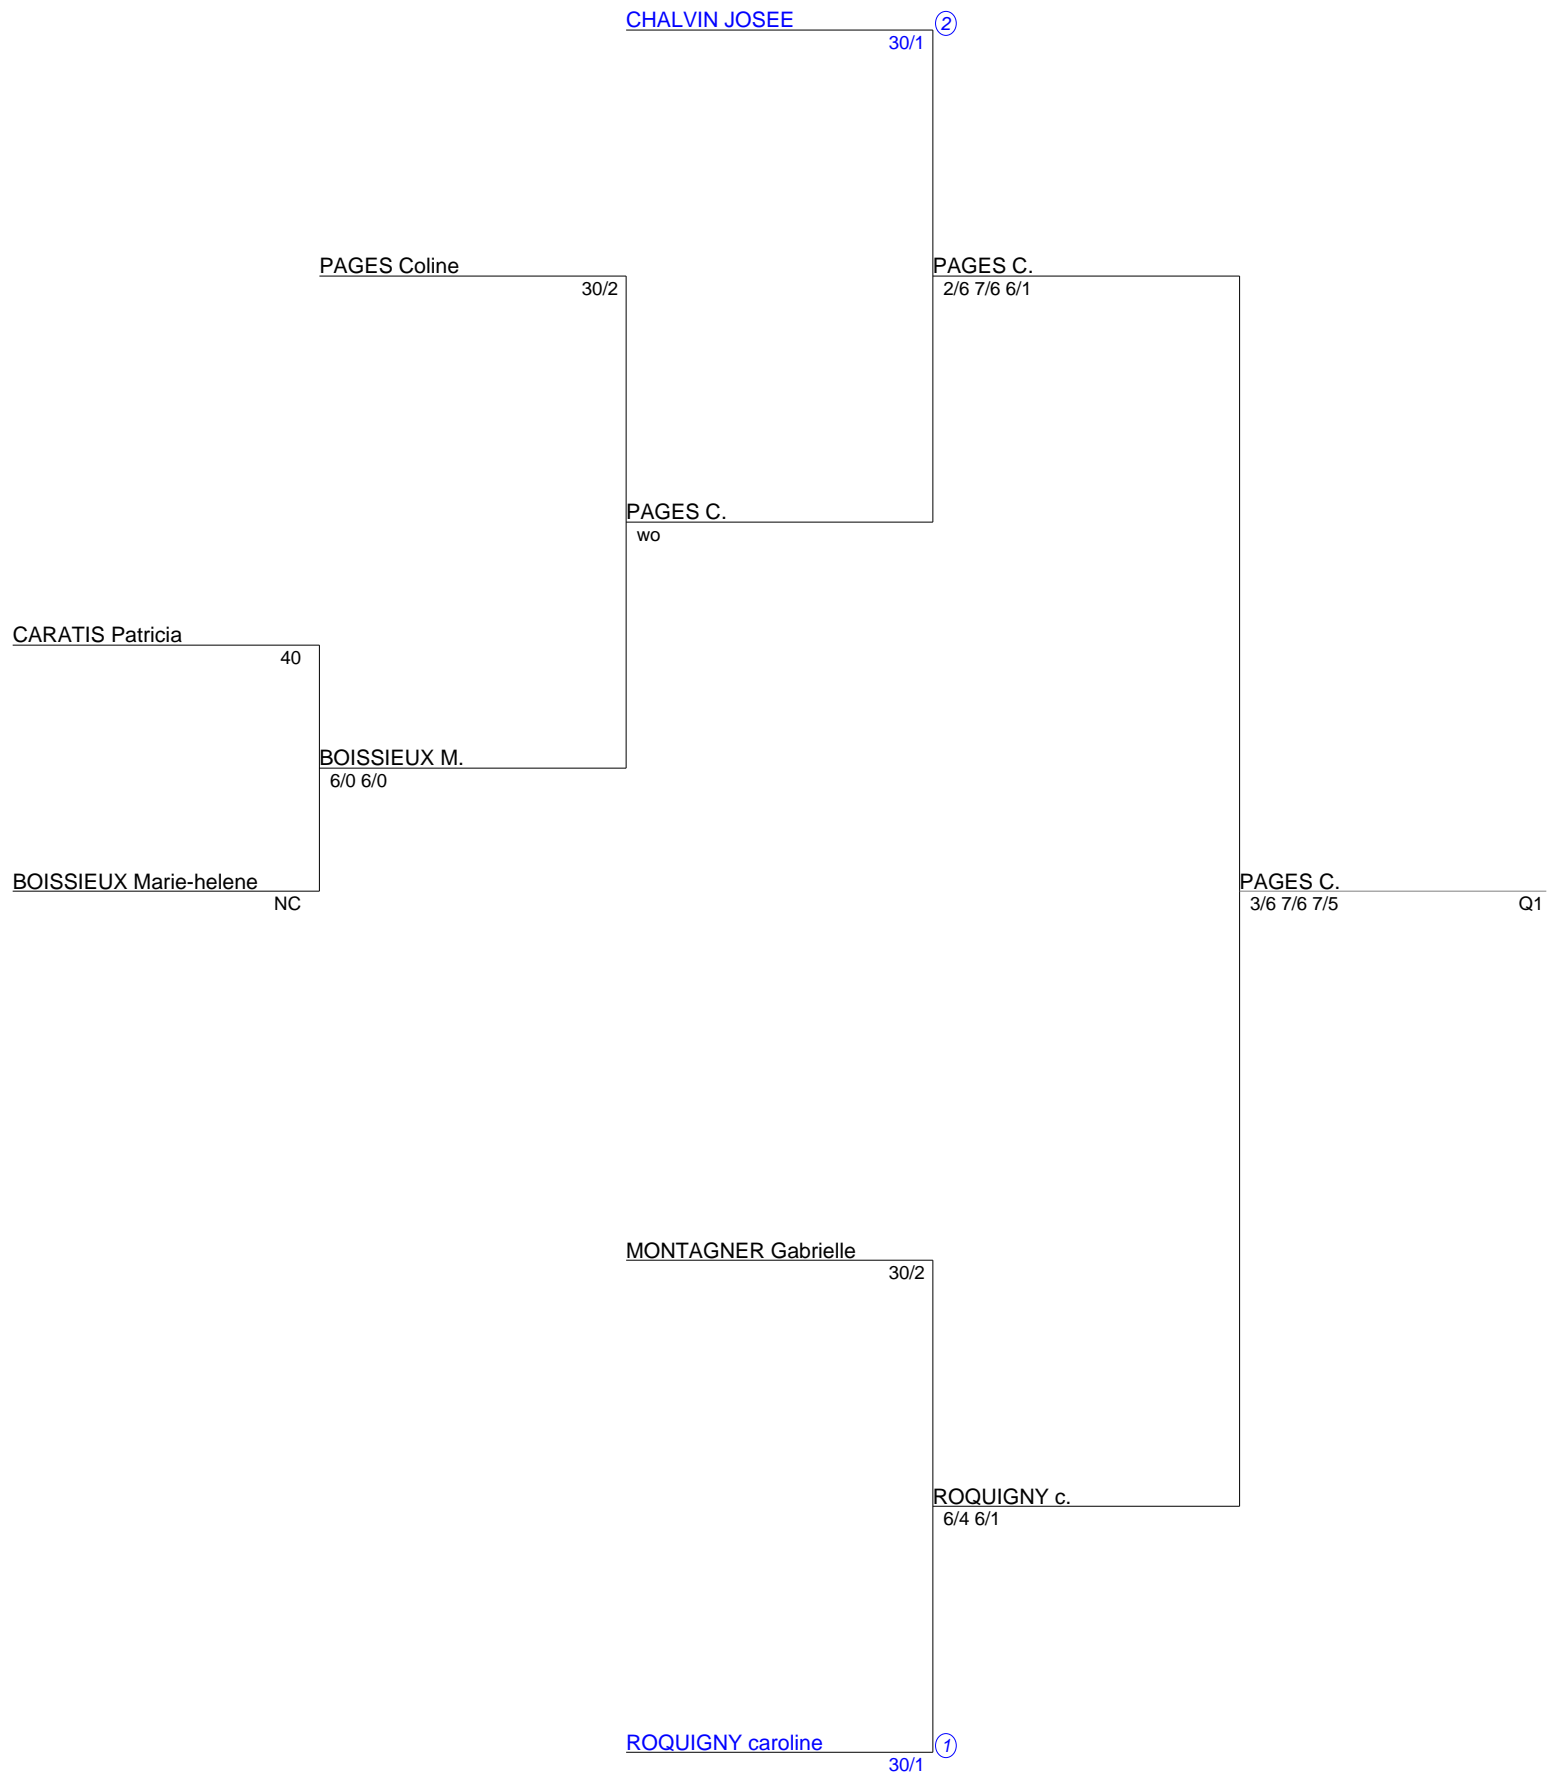

Tournoi de Tennis de St-Marcellin
Simple Dames Senior
Tableau 4ème série Séniors Femmes (Tableau 1)

Tournoi de Tennis de St-Marcellin
 Simple Dames Senior
 Tableau 2 Séniors Femmes - +30 et 15/5 (Tableau 1)

Tournoi de Tennis de St-Marcellin
Simple Dames Senior
Tableau final séniors Femmes (Tableau 1)