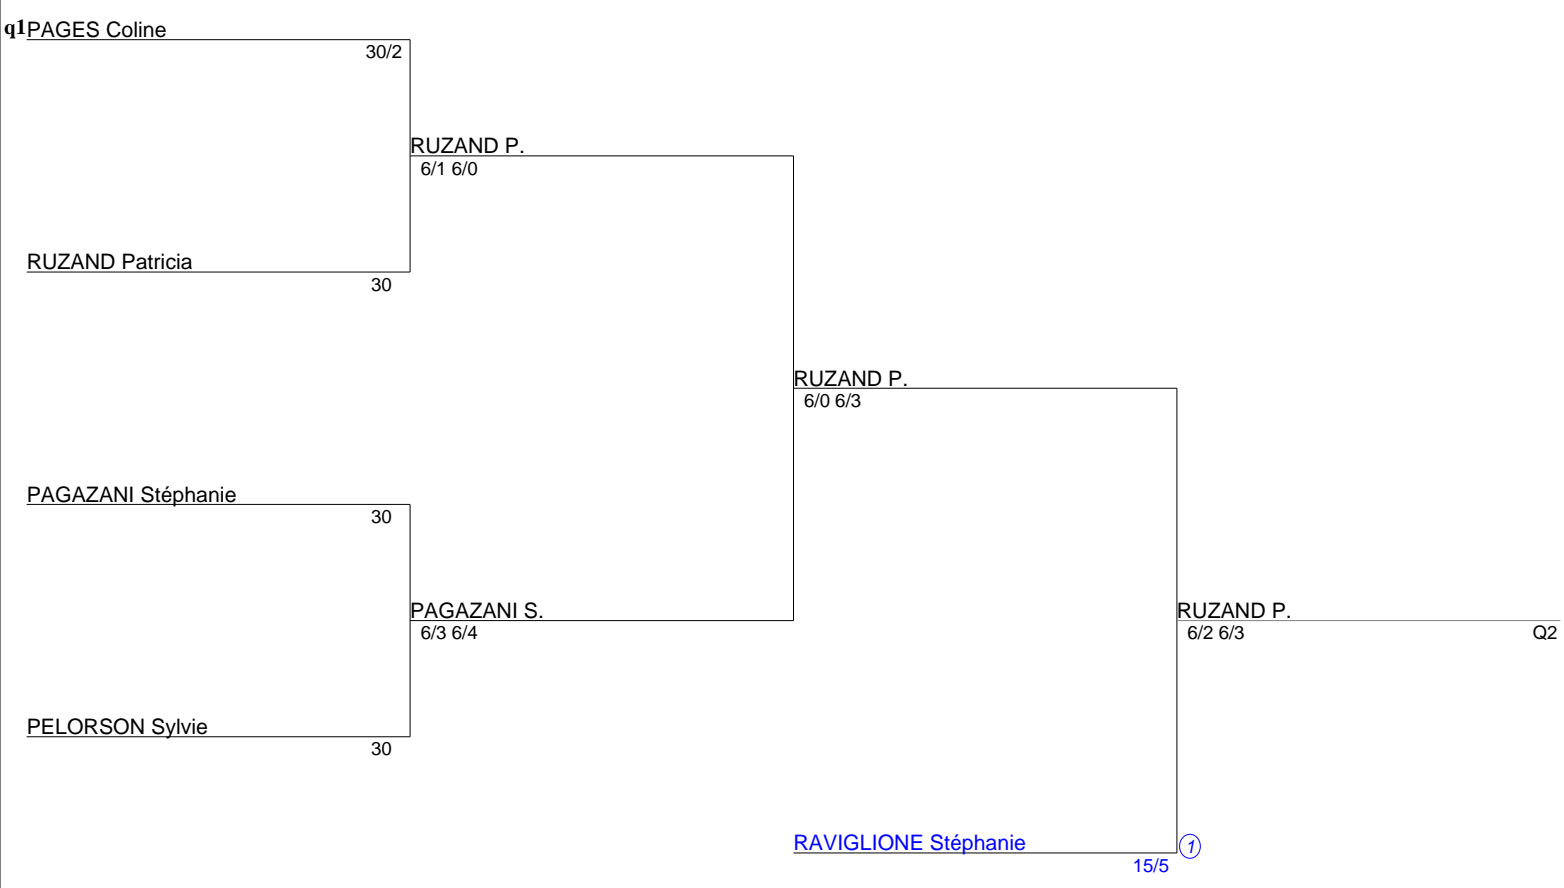

Tournoi de Tennis de St-Marcellin
Simple Dames Senior
Tableau 4ème série Séniors Femmes (Tableau 1)

Tournoi de Tennis de St-Marcellin
 Simple Dames Senior
 Tableau 2 Séniors Femmes - +30 et 15/5 (Tableau 1)

Tournoi de Tennis de St-Marcellin
Simple Dames Senior
Tableau final séniors Femmes (Tableau 1)